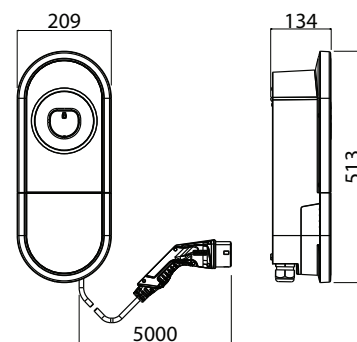

EVTL55.00

EVTL57.00

Kód produktu	Technický názov	Dátové pripojenie	3,6 kW	7,4 kW	11 kW	22 kW	RCBO
Ensto One Home							
EVH161-HC000	Ensto One Home 1x16A Typ2 kábel IP54	no	x				
EVH321-HC000	Ensto One Home 1x32A Typ2 kábel IP54	no		x			
EVH161-HCR00	Ensto One Home 1x16A Typ2 kábel RCBO IP54	no	x				x
EVH321-HCR00	Ensto One Home 1x32A Typ2 kábel RCBO IP54	no		x			x
EVH163-HC000	Ensto One Home 3x16A Typ2 kábel IP54	no			x		
EVH163-HCR00	Ensto One Home 3x16A Typ2 kábel RCBO IP54	no			x		x
EVH323-HC000	Ensto One Home 3x32A Typ2 kábel IP54	no				x	
EVH323-HCR00	Ensto One Home 3x32A Typ2 kábel RCBO IP54	no				x	x
Príslušenstvo k inštalácii					Dĺžka	Výška	Šírka
EVTL55.00	Ensto One adaptér na stĺp, obojstranný				73 mm	427 mm	170 mm
EVTL57.00	Ensto One celý stĺp, obojstranný				73 mm	1298 mm	170 mm