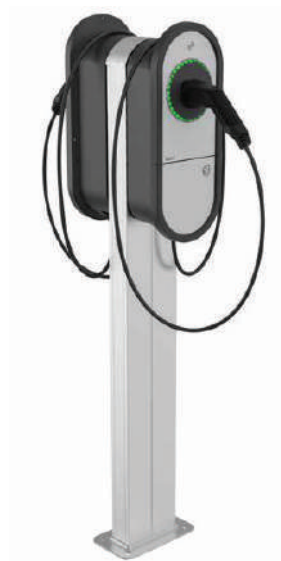

Konštrukcia

- › Kryt z polykarbonátového (PC) plastu
- › IP54
- › IK10
- › Prevádzková teplota -40...+50 °C

Inštalácia

- › Predvolená inštalácia na stenu, k dispozícii možnosť adaptéru na stĺp alebo celý stĺp
- › 1-fáza (L1, N, PE) alebo 3-fázy (L1, L2, L3, N, PE) Cu 2.5-10 mm²
- › Mobilná aplikácia (Bluetooth) pre nastavenie prevádzkového prúdu 6A-16A/32A

Vlastnosti

- › Pevný, 5 m kábel so zásuvkou typu 2 a integrovaným držiakom zásuvky
- › Dve verzie prúdu 16A a 32A, 1-fáza alebo 3-fázy
- › Nastaviteľný prevádzkový prúd od 6A-16A/32A
- › Spustenie/zastavenie nabíjania pomocou aplikácie ak je zvolený autorizovaný prevádzkový režim
- › Zabudovaný modul monitorovania zvyškového prúdu na detekciu úniku jednosmerného prúdu (RDC-DD, 6mA)
- › Voliteľne dostupný aj prúdový istič s integrovanou nadprúdovou ochranou (RCBO, 30mA)

EVTL57.00

Kód produktu	Technický názov	Dátové pripojenie	3,6 kW	7,4 kW	11 kW	22 kW	RCBO
Ensto One Home							
EVH161-HC000	Ensto One Home 1x16A Typ2 kábel IP54	no	x				
EVH321-HC000	Ensto One Home 1x32A Typ2 kábel IP54	no		x			
EVH161-HCR00	Ensto One Home 1x16A Typ2 kábel RCBO IP54	no	x				x
EVH321-HCR00	Ensto One Home 1x32A Typ2 kábel RCBO IP54	no		x			x
EVH163-HC000	Ensto One Home 3x16A Typ2 kábel IP54	no			x		
EVH163-HCR00	Ensto One Home 3x16A Typ2 kábel RCBO IP54	no			x		x
EVH323-HC000	Ensto One Home 3x32A Typ2 kábel IP54	no				x	
EVH323-HCR00	Ensto One Home 3x32A Typ2 kábel RCBO IP54	no				x	x
Príslušenstvo k inštalácii					Dĺžka	Výška	Šírka
EVTL55.00	Ensto One adaptér na stĺp, obojstranný				73 mm	427 mm	170 mm
EVTL57.00	Ensto One celý stĺp, obojstranný				73 mm	1298 mm	170 mm